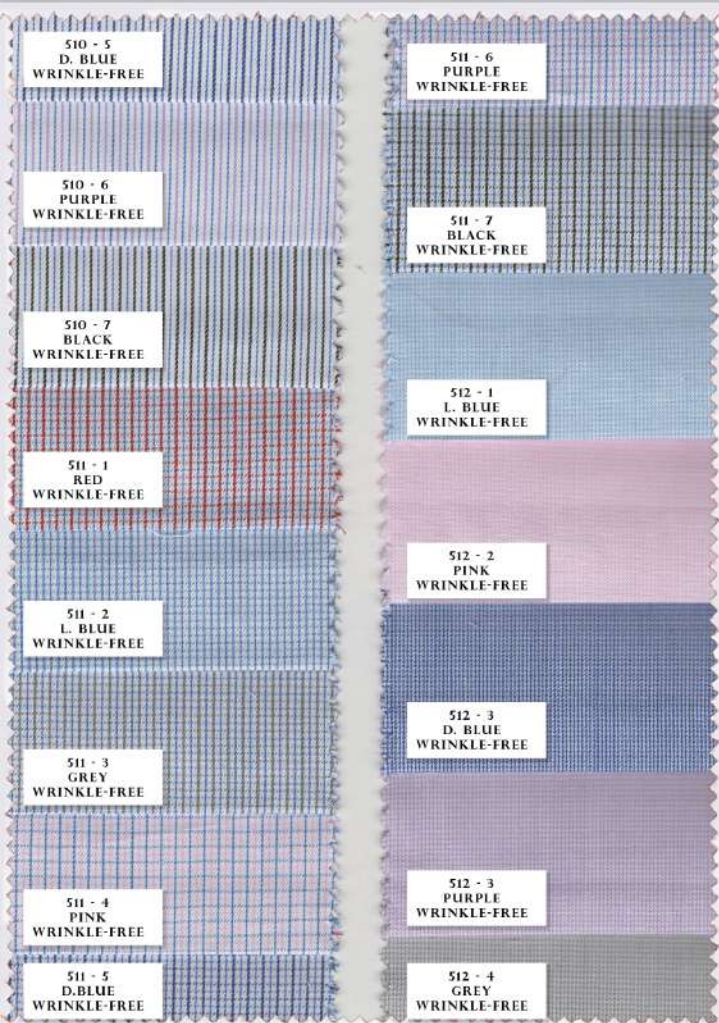

TW 48

SILKY + EASY CARE
203 - 1

SILKY + EASY CARE
203 - 2

SILKY + EASY CARE
203 - 3

SILKY + EASY CARE
203 - 4

SILKY + EASY CARE
203 - 5

SILKY + EASY CARE
203 - 6

SILKY + EASY CARE
203 - 7

SILKY + EASY CARE
204 - 1

SILKY + EASY CARE
204 - 2

SILKY + EASY CARE
204 - 3

SILKY + EASY CARE
204 - 4

SILKY + EASY CARE
204 - 5

SILKY + EASY CARE
204 - 6

SILKY + EASY CARE
204 - 7

SILKY + EASY CARE
217 - 1

SILKY + EASY CARE
217 - 2

SILKY + EASY CARE
217 - 3

SILKY + EASY CARE
217 - 5

SILKY + EASY CARE
217 - 6

SILKY + EASY CARE
217 - 7

SILKY + EASY CARE
218 - 1

SILKY + EASY CARE
218 - 2

SILKY + EASY CARE
218 - 3

SILKY + EASY CARE
218 - 5

SILKY + EASY CARE
218 - 6

SILKY + EASY CARE
218 - 7